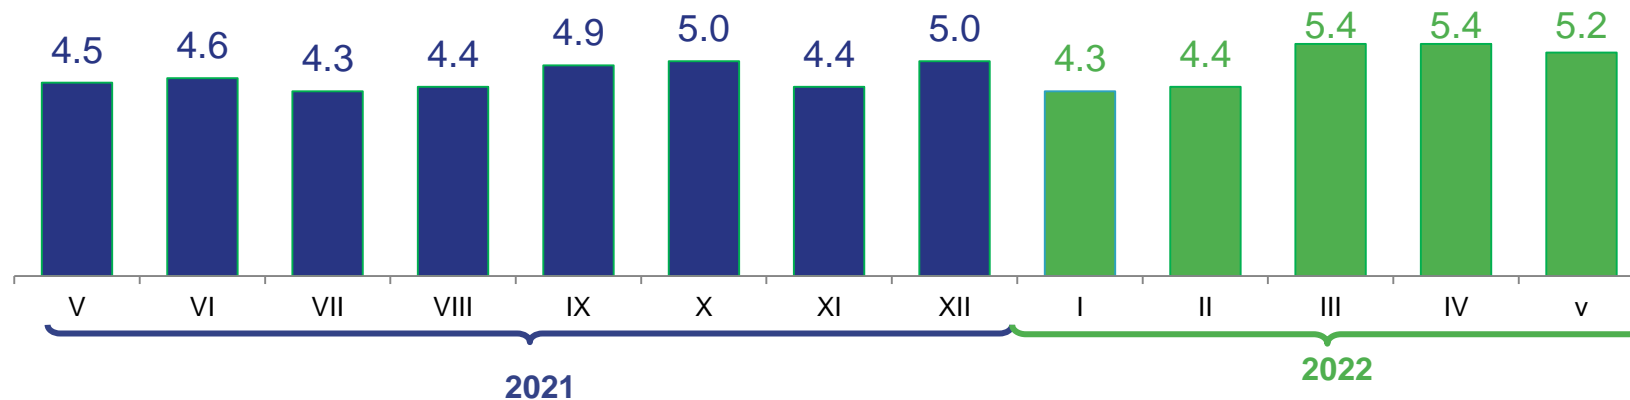

ПЕРЕВОЗКА ПАССАЖИРОВ И ПАССАЖИРООБОРОТ АВТОМОБИЛЬНОГО ТРАНСПОРТА

В РЯЗАНСКОЙ ОБЛАСТИ В ЯНВАРЕ-МАЕ 2022 г.

24,7 МЛН чел

Перевезено пассажиров - всего

110,1%

к январю-маю 2021 года

211,1 МЛН ПАСС. КМ

Пассажиروоборот - всего

107,6 %

к январю-маю 2021 года

Динамика перевозок пассажиров, млн чел

Динамика пассажирооборота автомобильного транспорта, млн пасс. км